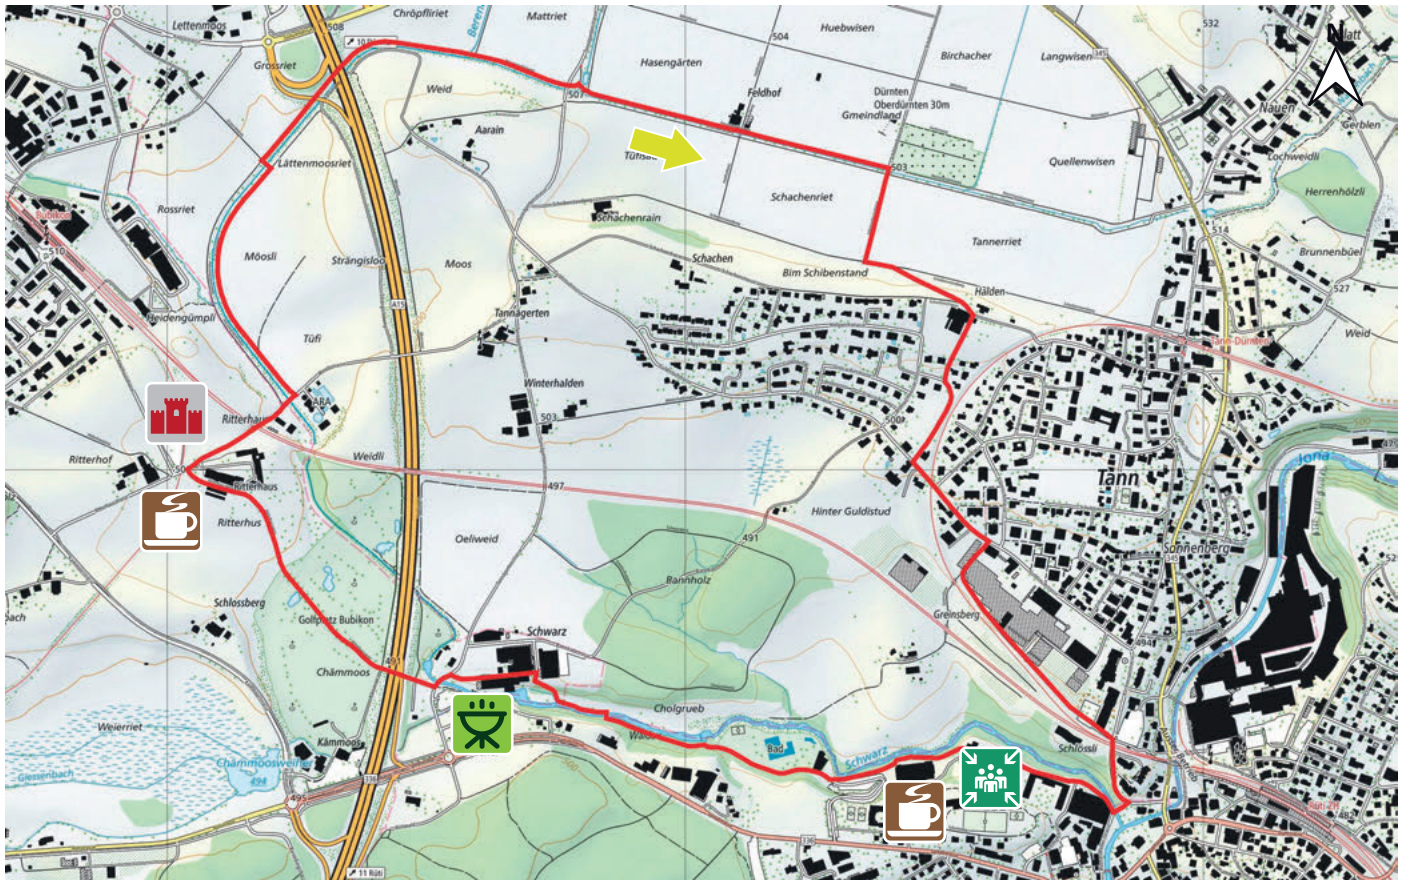

RITTERHAUS BUBIKON

5

8630 RÜTI

m.ü.M.

Klosterhof Parkuhr

Grillstelle

Ritterhaus Bubikon

Restaurant Ritterhaus