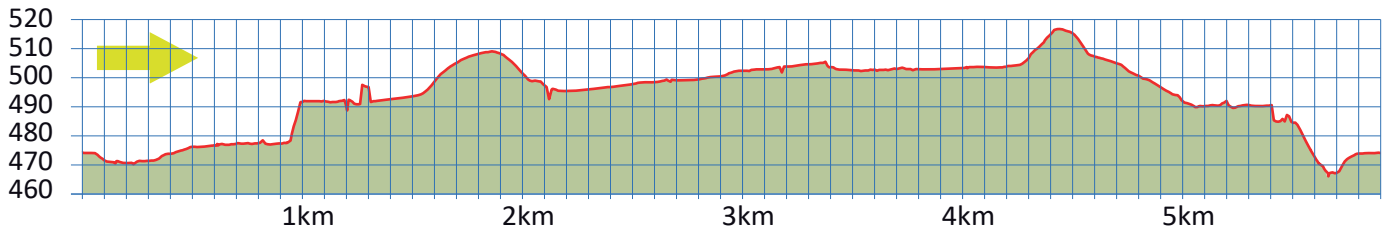

RITTERHAUS BUBIKON

5

8630 RÜTI

m.ü.M.

Klosterhof Parkuhr

Grillstelle

Ritterhaus Bubikon

Restaurant Ritterhaus